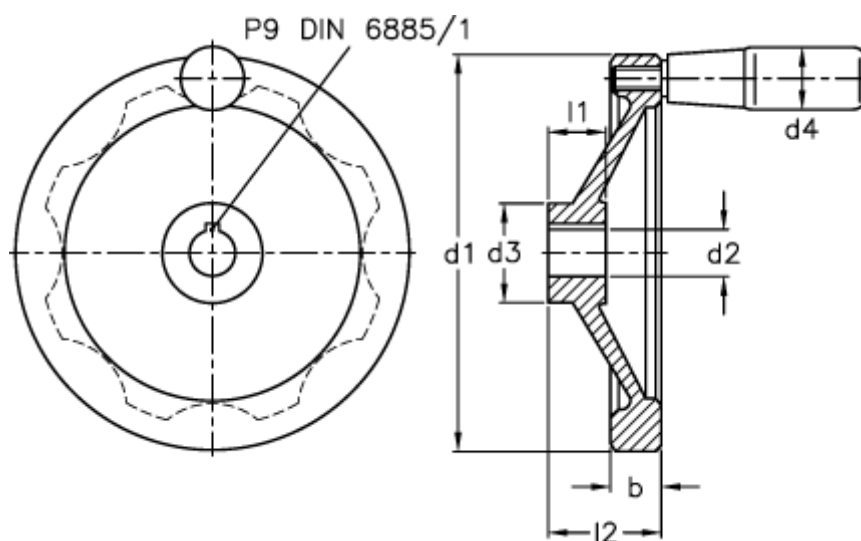

Varenummer: 20274281  
Beskrivelse: E+G Håndhjul  
GN321-100-K12-R

## Mål

b	= 14.0
d1	= 100
d2 H7	= 12
d3	= 28
d4	= 18
l1	= 17
l2 ca.	= 30